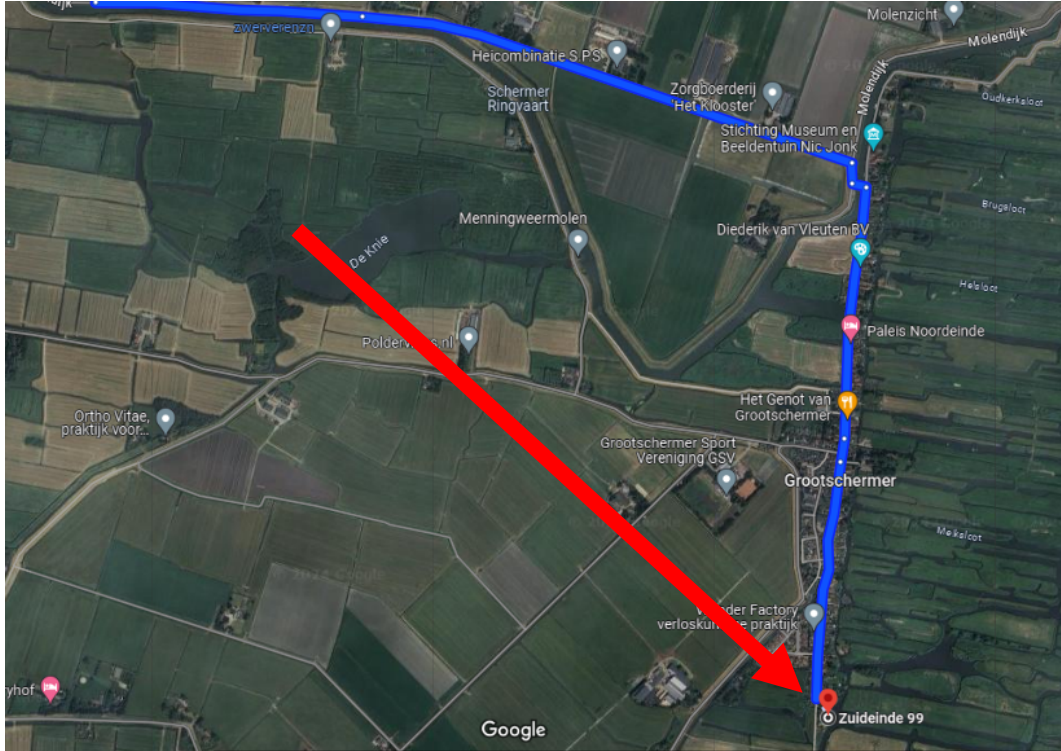

22/05 Grootshermer, Eilandspolder, varen o.l.v. Ab van Dorp en Cor Thomas.
Start: aan het einde van het Zuideinde in Grootshermer, in de werkschuur van Staatsbosbeheer.
Aanvang: 10:00 uur.

Overzicht dorp Grootshermer:

Hieronder op de kaart waar de werkschuur van Staatsbosbeheer is.
In de praktijk rij je tot aan het einde van het Zuideinde in Grootshermer.
Voor de navigatie: **Zuideinde 66, 1843 JP Grootshermer**
Dan rij je door het hek links rechtdoor het terrein van Staatsbosbeheer op.
Graag naast elkaar parkeren richting water dan kunnen er genoeg auto's staan.